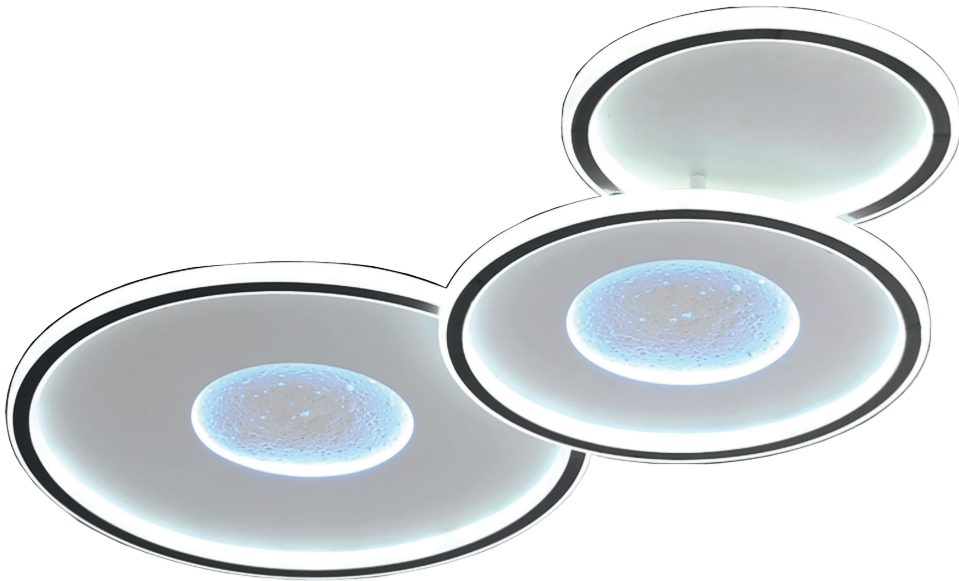

NEW ARRIVAL